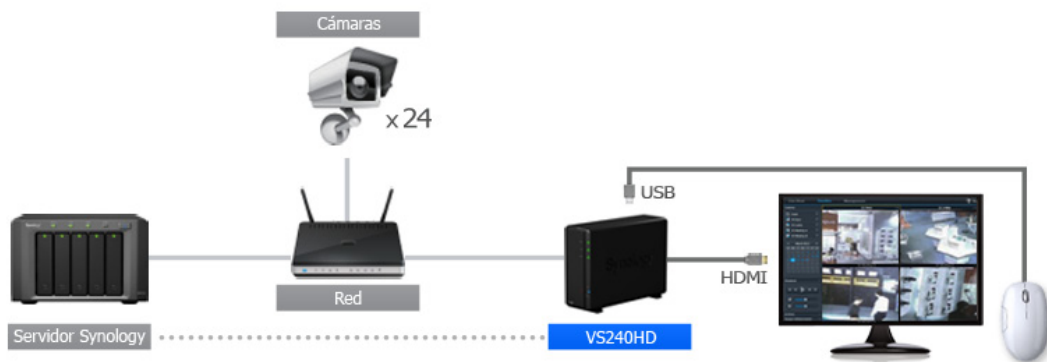

### Visualización en directo y reproducción

Synology VS240HD facilita la visualización en directo y la reproducción en instalaciones de vigilancia. Conecte hasta 24 cámaras IP de alta definición a la unidad VS240HD, y asíciela a un servidor Synology para facilitar el almacenamiento y la recuperación de grabaciones con solo unos cuantos clics. Gracias a la doble salida HDMI, la unidad VS240HD garantiza una visualización de alta calidad. Al mismo tiempo, hay disponible una pantalla con múltiples monitores de montaje en la pared para implantaciones a gran escala.

La unidad VS240HD permite la manipulación de PTZ en determinadas cámaras IP mediante clics del ratón. Los ángulos útiles se pueden guardar y agrupar para formar ciclos "patrulla" a la vez que las distribuciones de visualización en directo optimizadas se pueden personalizar por completo mediante el método de arrastrar y colocar.

### Ahorro de energía

La unidad VS240HD solo necesita 14,4 W cuando está totalmente cargada con 24 canales y reduce su consumo energético a tan solo 10 W cuando está en espera. Como solución de vigilancia sin PC, la unidad VS240HD ahorra tanto en equipamiento como en gastos de energía a largo plazo.

Figura 1) Vigilancia más sencilla

Asocie la unidad VS240HD a un servidor NAS de Synology para disfrutar de una vigilancia sin PC de hasta 24 cámaras al mismo tiempo.