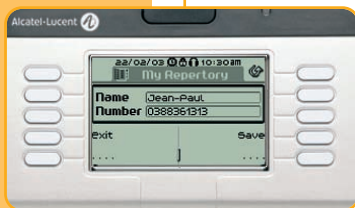

■ PANTALLA

Los teléfonos Alcatel-Lucent 9 SERIES ofrecen gran cantidad de información visual en pantallas grandes y ajustables. La gama abarca desde las pantallas con una línea de 20 caracteres a las pantallas gráficas con cuatro tonos de gris.